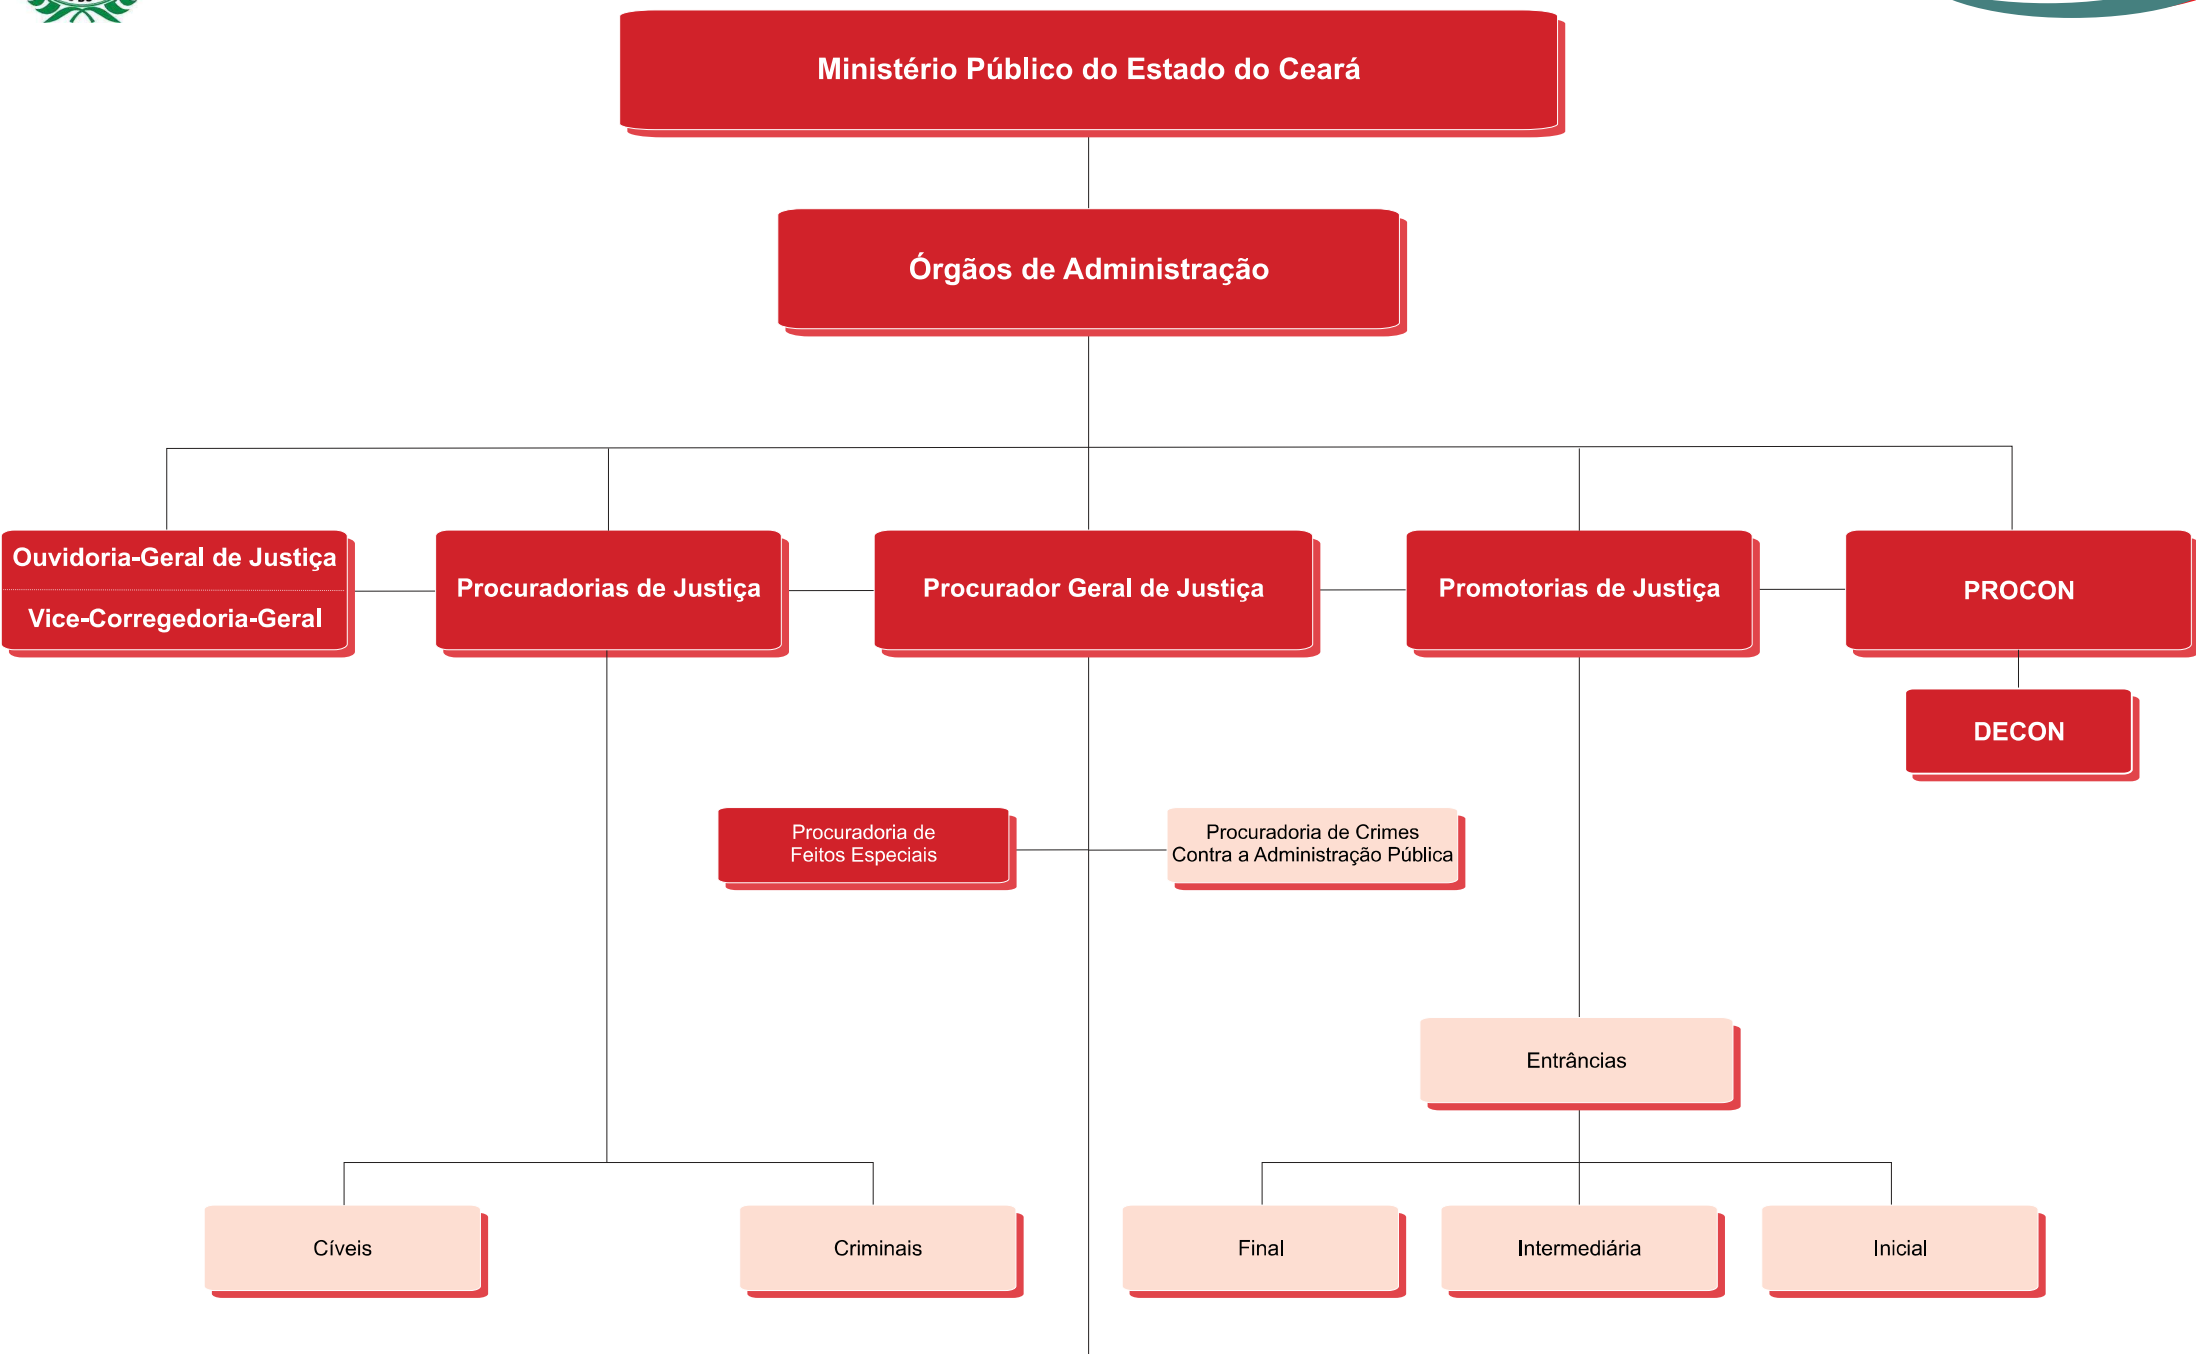

EXECUÇÃO

Procuradores de Justiça

Conselho Superior
do Ministério Público

Procurador-Geral de Justiça

Promotores de Justiça

JURDECON

AUXILIARES

Centros de Apoio
Operacional

Comissão de Concurso

Órgãos de
Assessoramento

Órgãos de Apoio Técnico
Administrativo

Centro de Aperfeiçoamento Funcional

Órgão de Estágio

ORGANOGRAMA
LEI COMPLEMENTAR 72 / 2008 C / ALTERAÇÕES

ORGANOGRAMA
LEI COMPLEMENTAR 72 / 2008 C / ALTERAÇÕES

ORGANOGRAMA
LEI COMPLEMENTAR 72 / 2008 C / ALTERAÇÕES

Ministério Público do Estado do Ceará

Promotorias de Justiça - Entrância Final

Secretarias Executivas - Comarca de Fortaleza

Secretaria Executiva Cível