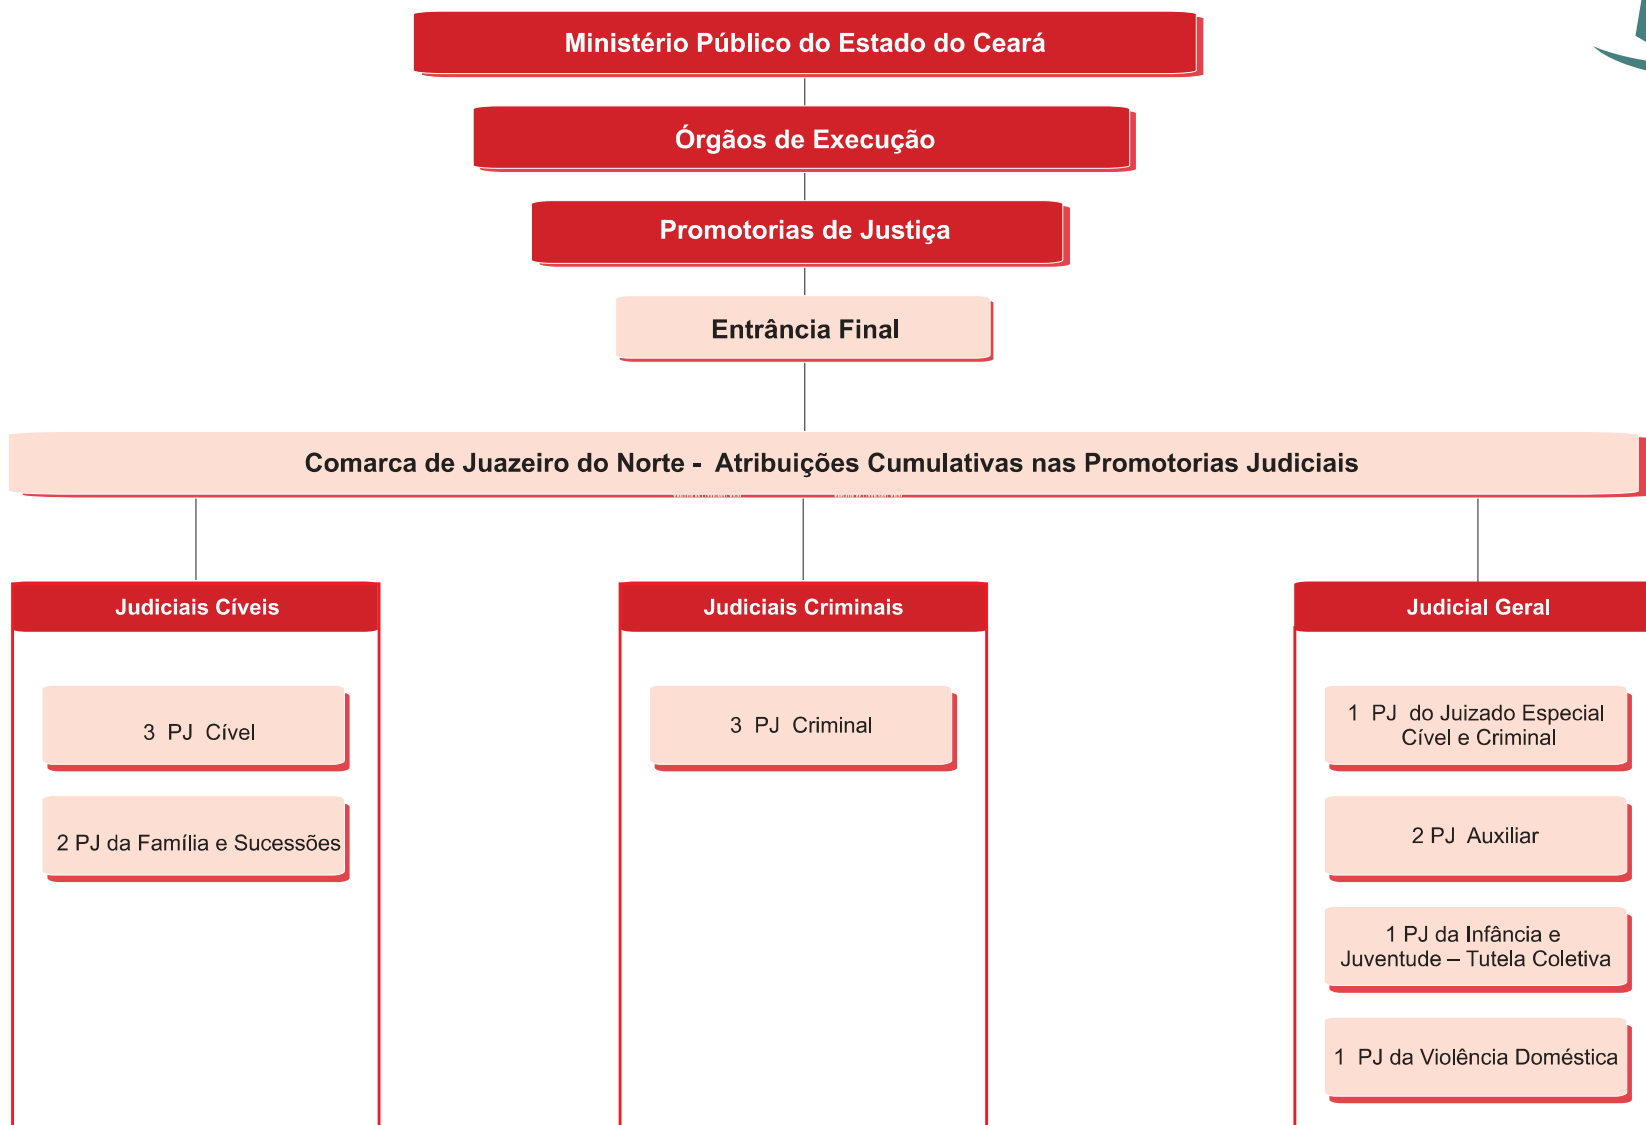

Judiciais Cumulativas
Cíveis

Judiciais Criminais

Central
de Inquérito

Judicial Geral

Núcleo de
Tutela Coletiva

ORGANOGRAMA
LEI COMPLEMENTAR 72 / 2008 C / ALTERAÇÕES

Ministério Público do Estado do Ceará

Órgãos de Execução

Promotorias de Justiça

Entrância Final

Comarca de Fortaleza

**ORGANOGRAMA
LEI COMPLEMENTAR 72 / 2008 C / ALTERAÇÕES**

**ORGANOGRAMA
LEI COMPLEMENTAR 72 / 2008 C / ALTERAÇÕES**

**ORGANOGRAMA
LEI COMPLEMENTAR 72 / 2008 C / ALTERAÇÕES**

**ORGANOGRAMA
LEI COMPLEMENTAR 72 / 2008 C / ALTERAÇÕES**

ORGANOGRAMA
LEI COMPLEMENTAR 72 / 2008 C / ALTERAÇÕES

Ministério Público do Estado do Ceará

Órgãos de Execução

Promotorias de Justiça

Entrância Intermediária