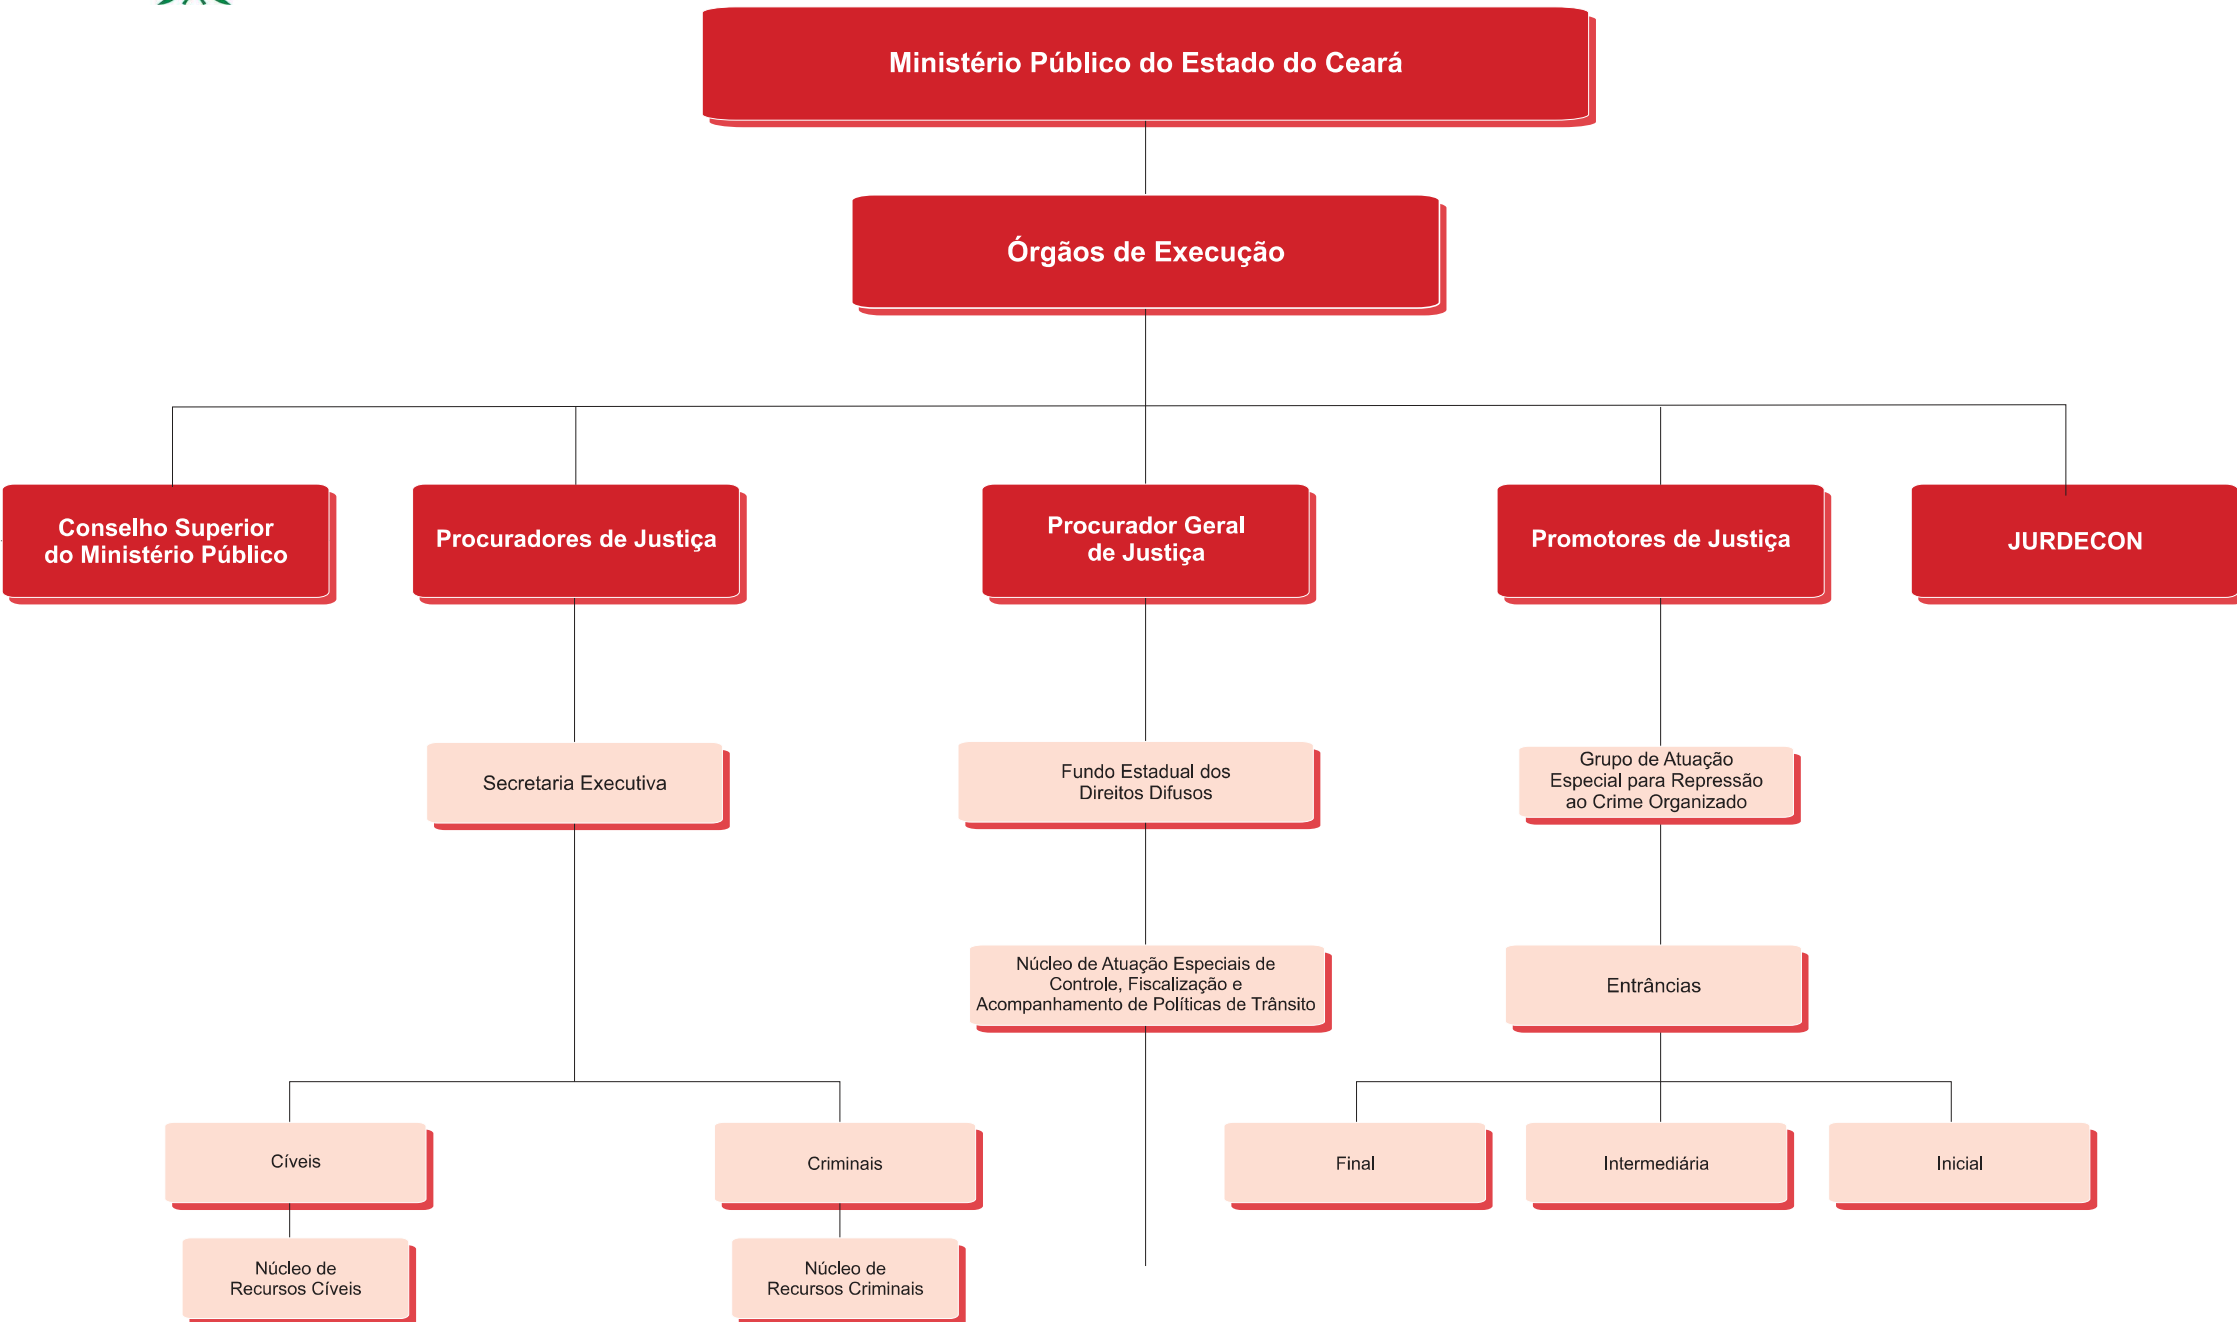

EXECUÇÃO

Procuradores de Justiça

Conselho Superior
do Ministério Público

Procurador-Geral de Justiça

Promotores de Justiça

JURDECON

AUXILIARES

Centros de Apoio
Operacional

Comissão de Concurso

Órgãos de
Assessoramento

Órgãos de Apoio Técnico
Administrativo

Centro de Aperfeiçoamento Funcional

Órgão de Estágio

ORGANOGRAMA
LEI COMPLEMENTAR 72 / 2008 C / ALTERAÇÕES

ORGANOGRAMA
LEI COMPLEMENTAR 72 / 2008 C / ALTERAÇÕES

ORGANOGRAMA
LEI COMPLEMENTAR 72 / 2008 C / ALTERAÇÕES

Ministério Público do Estado do Ceará

Promotorias de Justiça - Entrância Final

Secretarias Executivas - Comarca de Fortaleza

Secretaria Executiva Cível