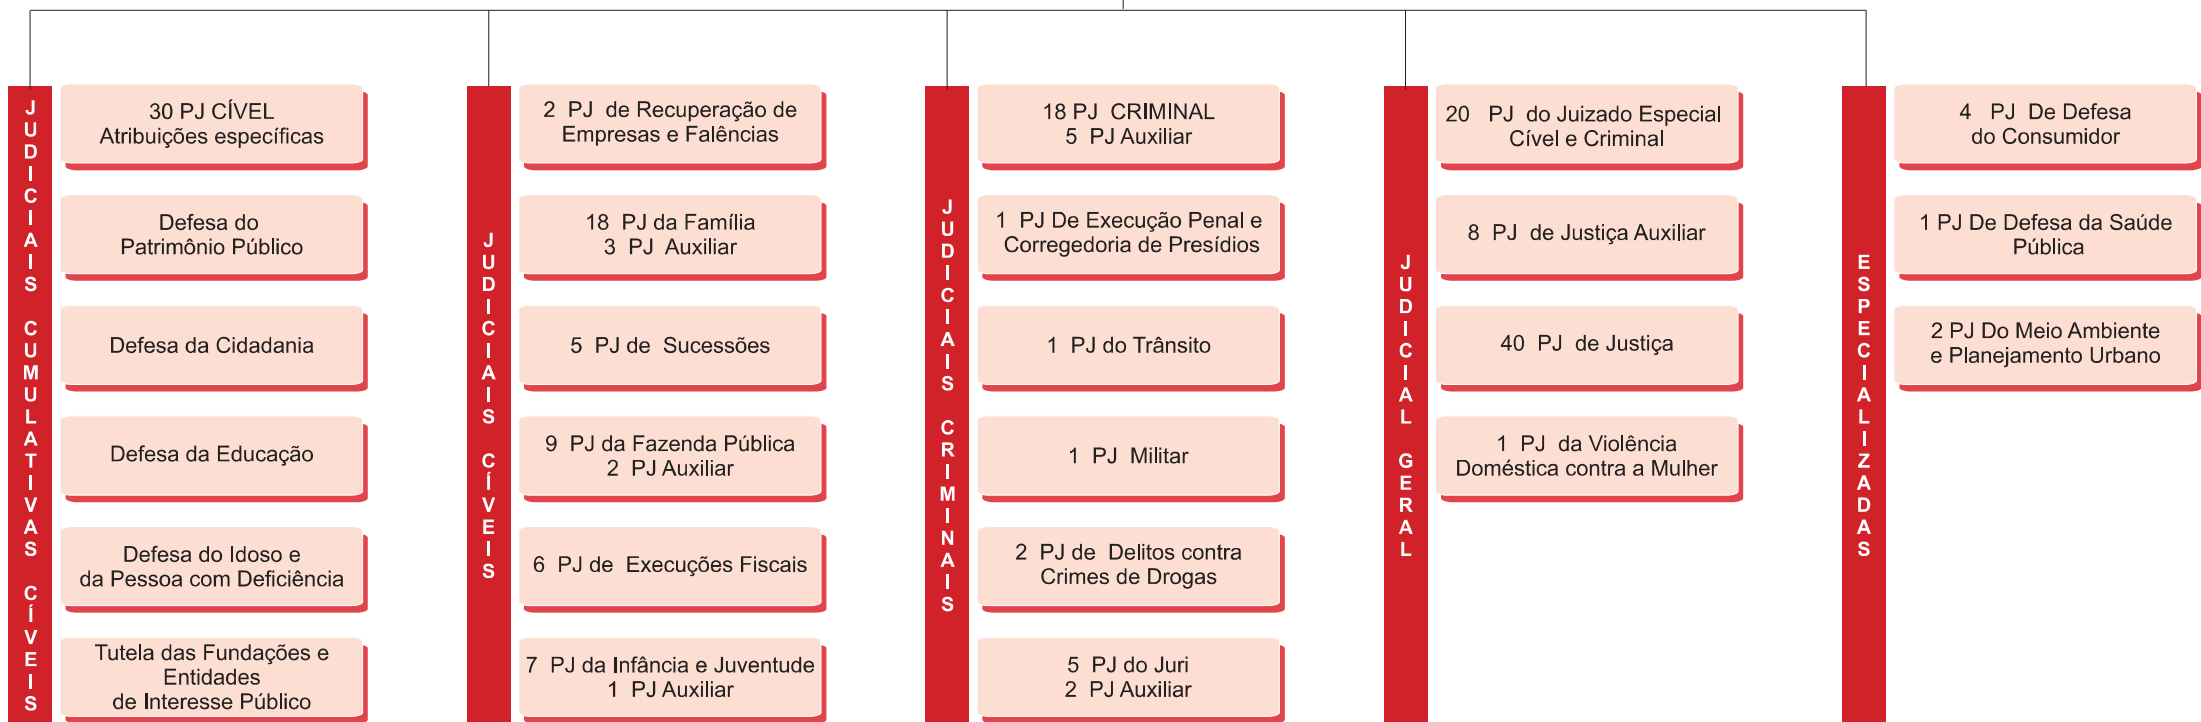

ORGANOGRAMA
LEI COMPLEMENTAR 72 / 2008 C / ALTERAÇÕES

Ministério Público do Estado do Ceará

Órgãos de Execução

Promotorias de Justiça

Entrância Final

Comarca de Fortaleza