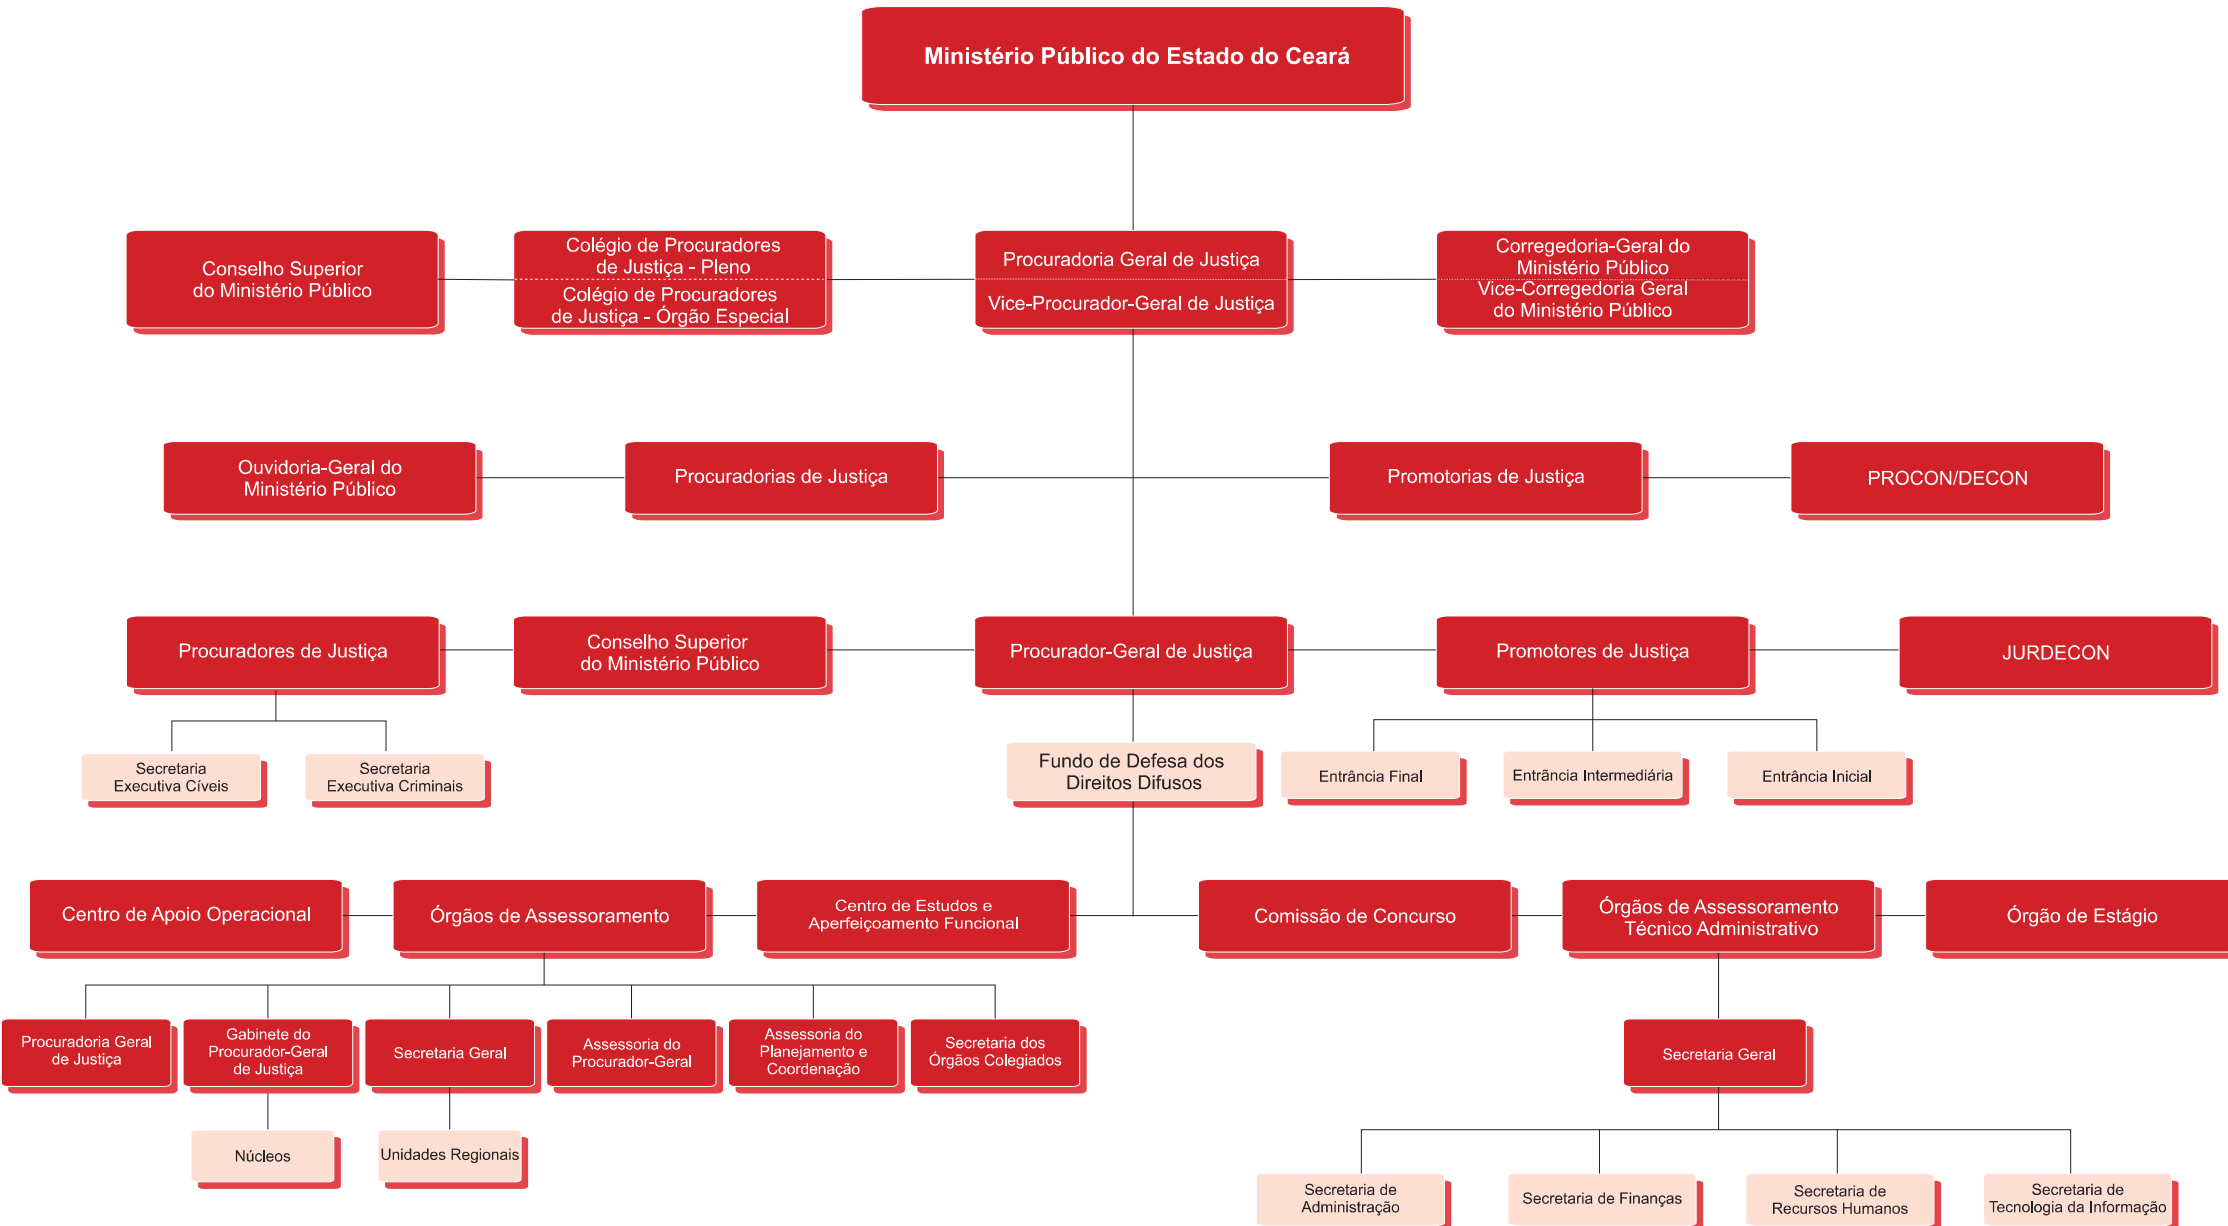

Procuradoria Geral de Justiça

Corregedoria-Geral do
Ministério Público
Vice-Corregedoria Geral
do Ministério Público

ADMINISTRAÇÃO

Procuradorias de Justiça

PROCON - DECON

Promotorias de Justiça

Ouvidoria-Geral

EXECUÇÃO

Procuradores de Justiça

Conselho Superior
do Ministério Público

Procurador-Geral de Justiça

Promotores de Justiça

JURDECON

AUXILIARES

Centros de Apoio
Operacional

Comissão de Concurso

Órgãos de
Assessoramento

Órgãos de Apoio Técnico
Administrativo

Centro de Aperfeiçoamento Funcional

Órgão de Estágio

ORGANOGRAMA
LEI COMPLEMENTAR 72 / 2008 C / ALTERAÇÕES

ORGANOGRAMA
LEI COMPLEMENTAR 72 / 2008 C / ALTERAÇÕES

ORGANOGRAMA
LEI COMPLEMENTAR 72 / 2008 C / ALTERAÇÕES

Ministério Público do Estado do Ceará

Promotorias de Justiça - Entrância Final

Secretarias Executivas - Comarca de Fortaleza

Secretaria Executiva Cível