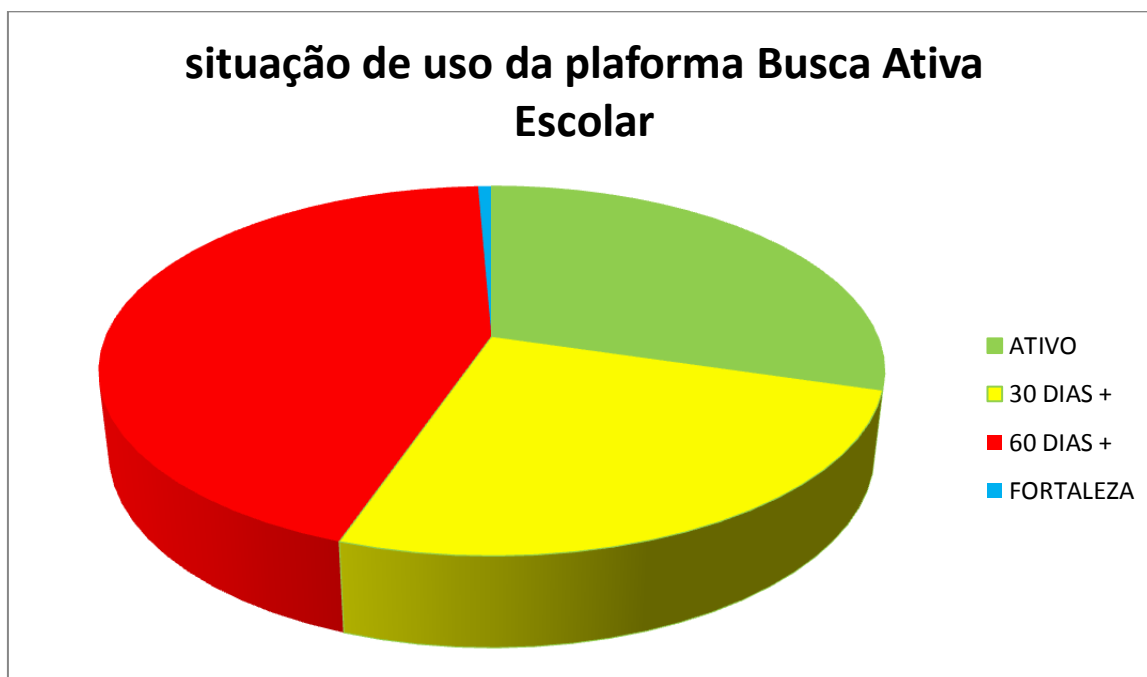

Parcerias no Semáforo:

Parceria Técnica

136	SÃO JOÃO DO JAGUARIBE	01/02/2018	Ativo
137	SÃO LUIS DO CURU	22/06/2017	Inativo (60+ dias)
138	SENADOR POMPEU	19/04/2018	Inativo (120+ dias)
139	SOBRAL	21/02/2018	Inativo (60+ dias)
140	SOLONÓPOLE	14/03/2018	Ativo
141	TABULEIRO DO NORTE	11/08/2017	Ativo
142	TAMBORIL	09/09/2017	Inativo (120+ dias)
143	TARRAFAS	02/02/2018	Inativo (60+ dias)
144	TAUÁ	08/06/2018	Inativo (60+ dias)
145	TEJUÇUOCA	06/04/2018	Inativo (120+ dias)
146	TIANGUÁ	02/02/2018	Ativo
147	TRAIRÍ	26/03/2018	Inativo (120+ dias)
148	UBAJARA	17/07/2018	Inativo (30+ dias)
149	UMIRIM	08/08/2017	Inativo (30+ dias)
150	URUOCA	17/04/2018	Inativo (30+ dias)
151	VÁRZEA ALEGRE	11/12/2017	Ativo
152	VIÇOSA DO CEARÁ	23/04/2018	Inativo (30+ dias)

GRÁFICO SITUACIONAL DA PLATAFORMA BUSCA ATIVA ESCOLAR :

Obs: Fortaleza está ativa

Legenda

Situação	Cor	Percentual	Nº absolutos
Ativo	VERDE	29,60%	45
30 Dias + inativo	AMARELO	25,65%	39
60 Dias + inativo	VERMELHO	44,07%	67
Fortaleza	AZUL	0,65%	01